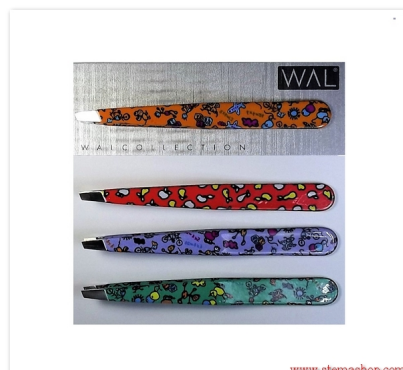

WAL PINZETTA PROFESSIONALE ANTIMAGNETIC COLOR FANTASIA ANIMAL OBLIQUA - ELECTRONIC CONTROL

Valutazione: Nessuna valutazione

Prezzo

[Fai una domanda su questo prodotto](#)

Descrizione

PINZETTA PROFESSIONALE ROSTFREI SATIN ELECTRONIC CONTROL STAINLESS - ANTIMAGNETIC CON PUNTA OBLIQUA. DISPONIBILE IN VARIE FANTASIE.