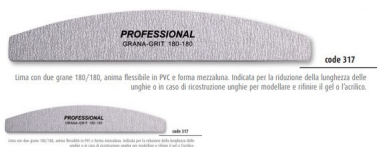

## KIEPE LIMA ARCO ZEBRA 180/180

LIMA ARCO ZEBRA GRANA 180

Valutazione: Nessuna valutazione

**Prezzo**

[Fai una domanda su questo prodotto](#)

Descrizione

## KIEPE LIMA ARCO ZEBRA 180/180

**Recensioni**

Nessuna recensione disponibile per questo prodotto.